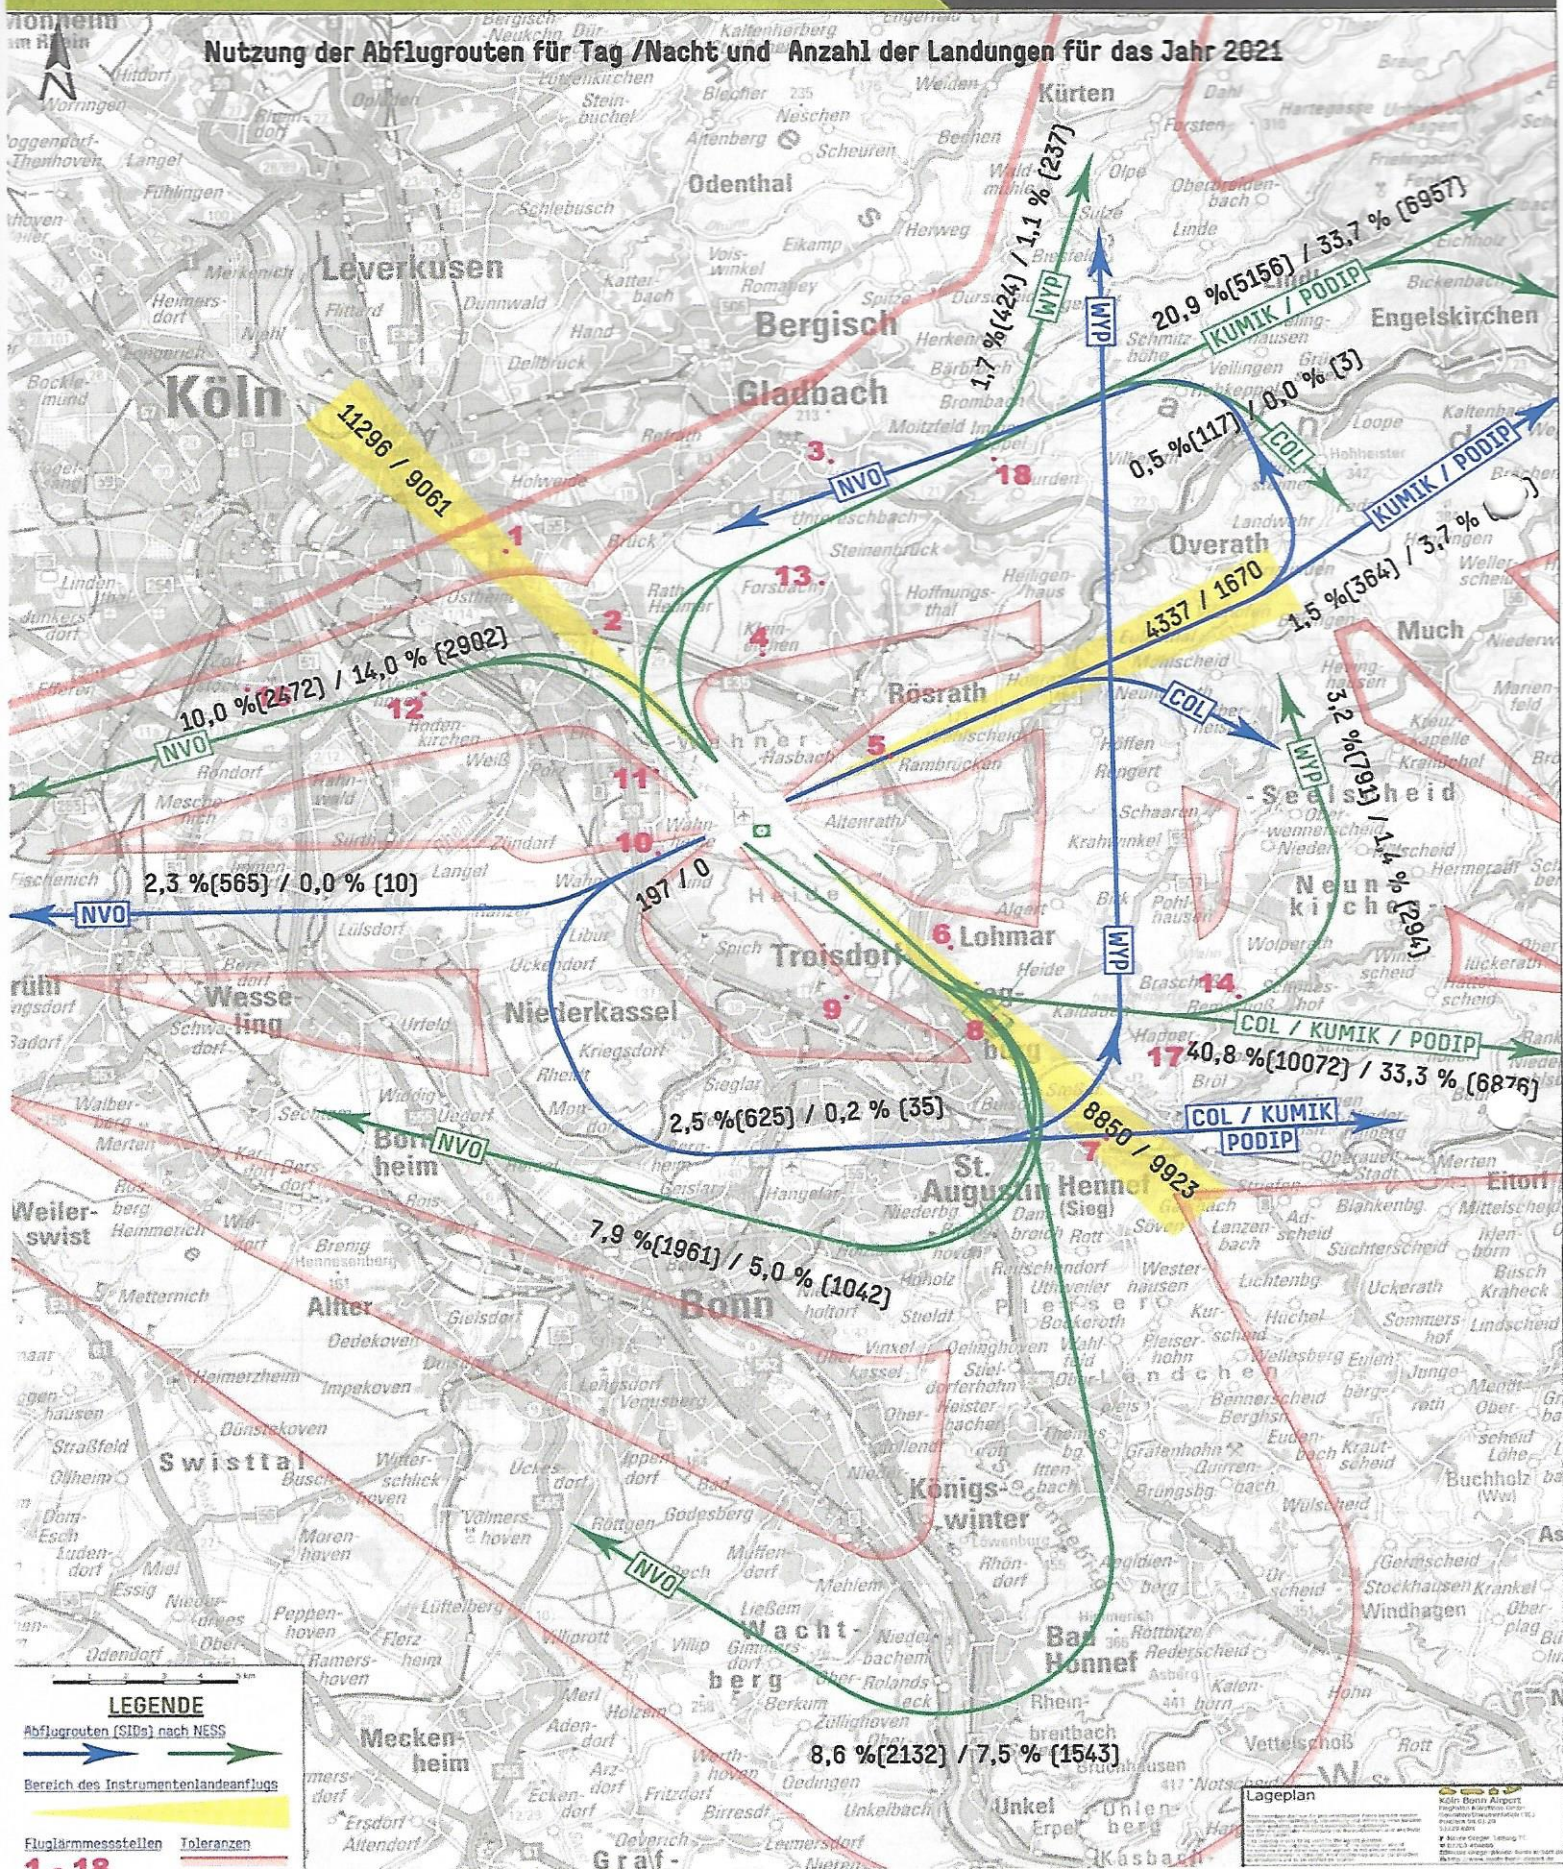

Köln Bonn Airport

Nutzung der Abflugrouten für Tag /Nacht und Anzahl der Landungen für das Jahr 2021

LEGENDE

- Abflugrouten (SIDe) nach NESS
- Bereich des Instrumentenlandeiflugs
- Fluglärmmessstellen
- Toleranzen

Lageplan
 Köln Bonn Airport
 Flughafen Köln/Bonn
 50923 Köln
 50923 Bonn
 50923 Bonn
 50923 Bonn
 50923 Bonn